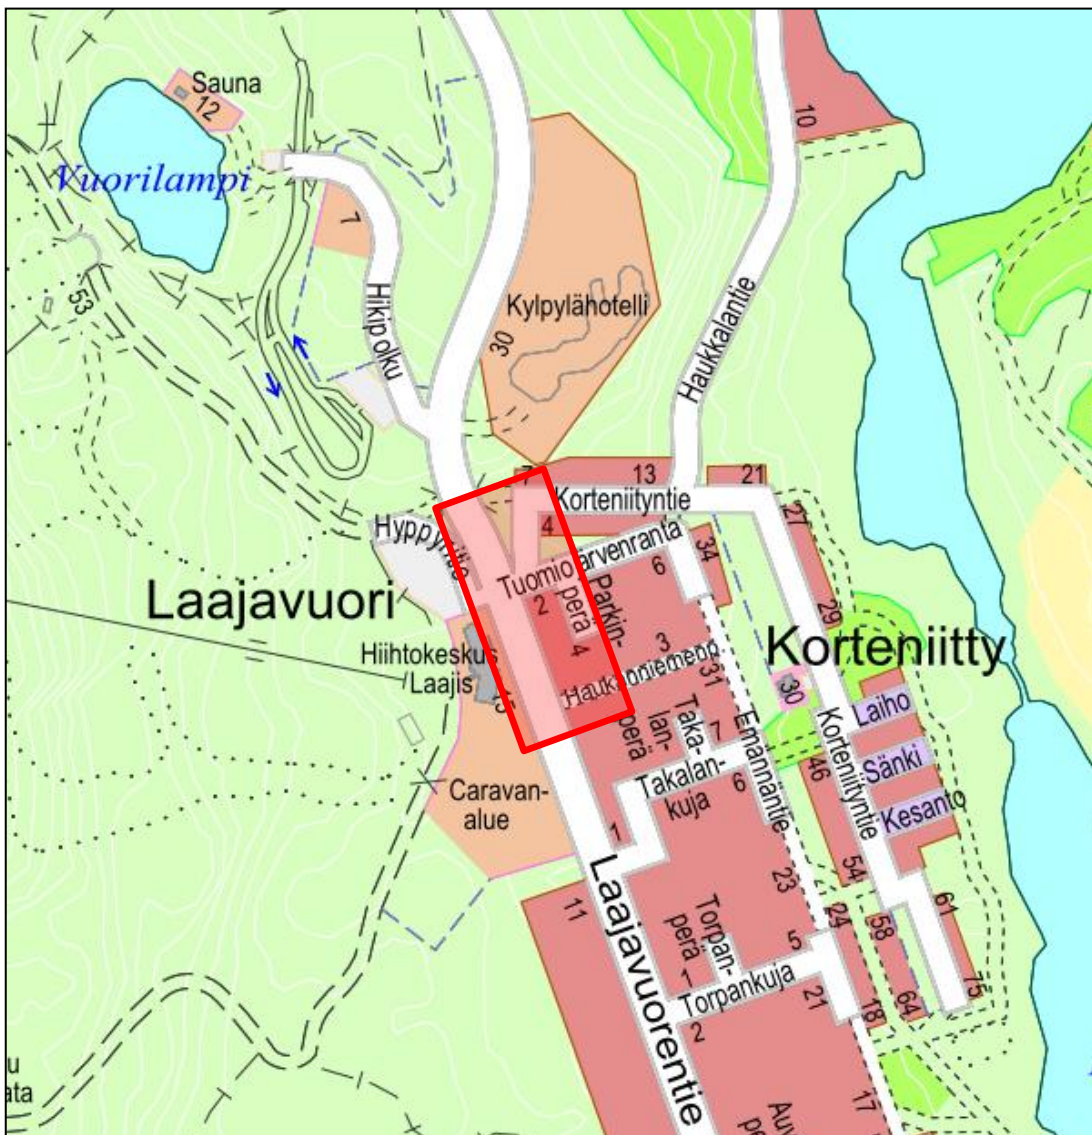

JYVÄSKYLÄN KAUPUNKI  
Kaupunkirakenteen toimiala  
Liikenne- ja viheralueet

## SIJAIN TIPA I K K A K A R T T A

**KESKUSTA**  
Laajavuorentien kiertoliittymä

**KATU- JA HULEVESISUUNNITELMA**  
**LIIKENTEENOHJAUSSUUNNITELMA**

Maaliskuu 2026